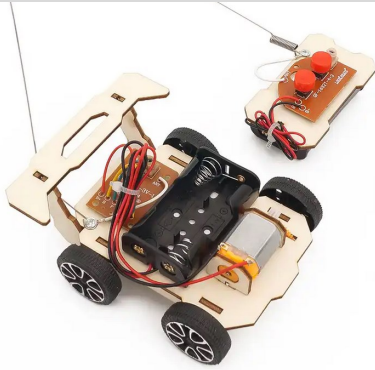

Auto mit Fernbedienung Bausatz

Funktion: ferngesteuertes Auto, fährt vorwärts und rückwärts
Lieferumfang: alle Bauteile, Batteriefach, Anleitung
zusätzlich benötigt: 4 AA-Batterien

T-B-13

12,90 €