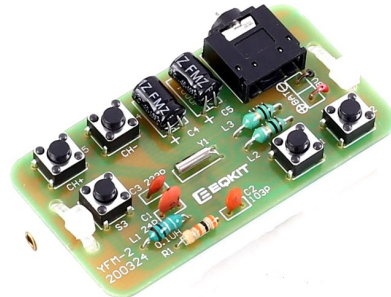

Radio Bausatz

Funktion: Radio FM (76 bis 108 MHz) mit den Funktionen Sender suchen und Lautstärke einstellen

Lieferumfang: alle Bauteile, Ohrhörer, Batteriefach, Anleitung benötigt zusätzlich 2 AA-Batterien

L-06 **9,90 €**