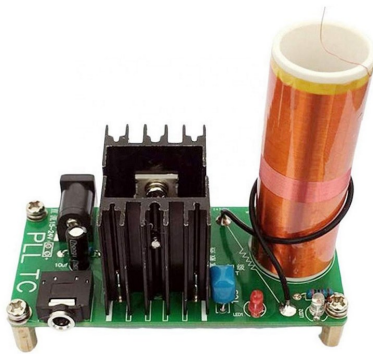

L-08 **6,90 €**

Spielekonsole Bausatz

Funktion: Spielekonsole für Tetris, Snakes, Race Cars, Space Invaders und Slot Machine

Lieferumfang: alle Bauteile, Case, USB-Kabel, Batteriefach, Anleitung, Stromversorgung mit USB oder 3 AAA-Batterien

L-09 **19,90 €**

Smart Car Linienfolger

Funktion: Das Fahrzeug folgt mithilfe von Sensoren einer Linie.

Lieferumfang: alle Bauteile, Batteriefach, Anleitung, Fahrbahn benötigt zusätzlich 2 AA-Batterien

L-10 **12,90 €**

Tesla-Spule Bausatz

Funktion: Tesla-Spule (Blitz, induziertes Leuchten usw.)
Vorsicht! Nur für Profis!

Lieferumfang: alle Bauteile, Anleitung
Stromversorgung mit Netzteil: 15-24V

L-11 **14,90 €**

Alarm Bausatz