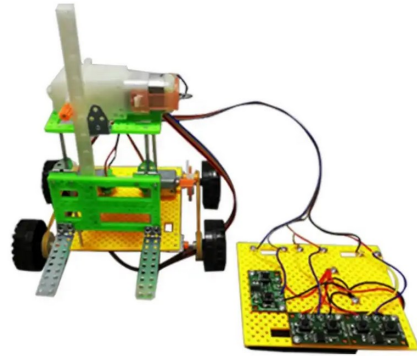

Funktion: Anzeige der Leitfähigkeit der Haut, Lügendetektor
Lieferumfang: alle Bauteile, Batteriefach, Anleitung
zusätzlich benötigt: 2 AA-Batterien

T-B-05

4,90 €

Kartoffeluhr/Fruchtuhr Bausatz

Funktion: elektrochemische Stromerzeugung, Betrieb einer digitalen Uhr, nutzbar mit Früchten, Gemüse, Getränken usw.
Lieferumfang: alle Bauteile (auch Uhr), Anleitung

T-B-06

4,90 €

BAUSÄTZE (OHNE LÖTEN)

Rennauto Bausatz

Funktion: Rennauto
Lieferumfang: alle Bauteile, Batteriefach, Anleitung
zusätzlich benötigt: 2 AA-Batterien

T-B-07

5,90 €

Gabelstapler Bausatz

Funktion: Gabelstapler mit Controller, kann in jede Richtung fahren, Lasten hoch- und herunterlassen
Lieferumfang: alle Bauteile, Batteriefach, Anleitung
zusätzlich benötigt: 2 AA-Batterien

T-B-08

13,90 €