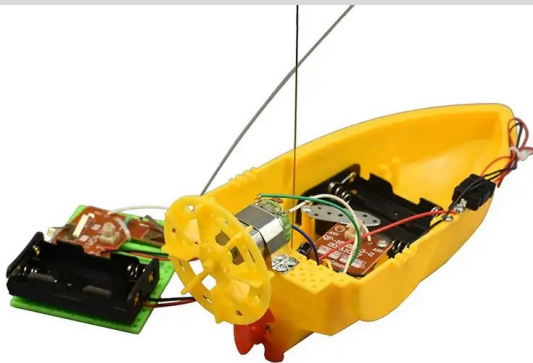

Funktion: Anzeige der Leitfähigkeit der Haut, Lügendetektor
Lieferumfang: alle Bauteile, Batteriefach, Anleitung
zusätzlich benötigt: 2 AA-Batterien

T-B-05

4,90 €

Kartoffeluhr/Fruchtuhr Bausatz

Funktion: elektrochemische Stromerzeugung, Betrieb einer digitalen Uhr, nutzbar mit Früchten, Gemüse, Getränken usw.
Lieferumfang: alle Bauteile (auch Uhr), Anleitung

T-B-06

4,90 €

BAUSÄTZE (OHNE LÖTEN)

Rennauto Bausatz

Funktion: Rennauto
Lieferumfang: alle Bauteile, Batteriefach, Anleitung
zusätzlich benötigt: 2 AA-Batterien

T-B-07

5,90 €

Gabelstapler Bausatz

Funktion: Gabelstapler mit Controller, kann in jede Richtung fahren, Lasten hoch- und herunterlassen
Lieferumfang: alle Bauteile, Batteriefach, Anleitung
zusätzlich benötigt: 2 AA-Batterien

T-B-08

13,90 €

Boot mit Fernbedienung Bausatz

Funktion: ferngesteuertes Boot
Lieferumfang: alle Bauteile, Batteriefach, Anleitung
zusätzlich benötigt: 5 AA-Batterien

T-B-09

13,90 €

Audiorekorder Bausatz

Funktion: Audioaufnahme und Wiedergabe z. B. von Musik oder Stimmen
Lieferumfang: alle Bauteile, Batteriefach, Anleitung
zusätzlich benötigt: 3 AA-Batterien