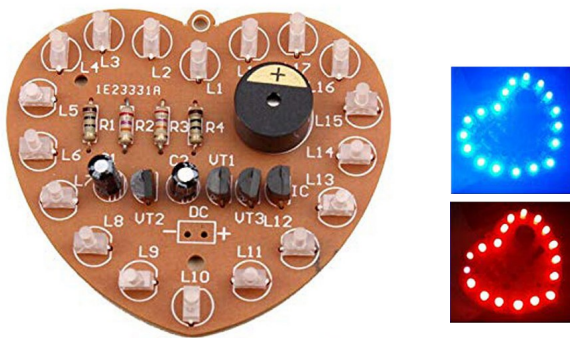

L-B40

17,90 €

Blinklicht Bausatz

Funktion: Die beiden LEDs blinken abwechselnd.
Lieferumfang: alle Bauteile, Batteriefach, Anleitung benötigt zusätzlich 2 AA-Batterien

L-01

4,90 €

Würfel Bausatz

Funktion: Durch Knopfdruck entsteht eine neue Zufallszahl wie auf einem Würfel.

Lieferumfang: alle Bauteile, Batteriefach, Anleitung benötigt zusätzlich 3 AA-Batterien

L-02

5,90 €

BAUSÄTZE ZUM LÖTEN

Glücksrad Bausatz

Funktion: Durch Knopfdruck wird das Glücksrad gestartet und eine Zufallszahl entsteht.

Lieferumfang: alle Bauteile, Batteriefach, Anleitung benötigt zusätzlich 2 AA-Batterien

L-03 **5,90 €**

Metalldetektor Bausatz

Funktion: Der Metalldetektor gibt ein akustisches Signal, wenn ein metallischer Gegenstand in seiner Nähe ist.

Lieferumfang: alle Bauteile, Batteriefach, Anleitung benötigt zusätzlich 3 AA-Batterien

L-04 **5,90 €**

Happy Birthday Bausatz

Funktion: Die LEDs blinken in zwei Farben und die Melodie Happy Birthday wird gespielt.