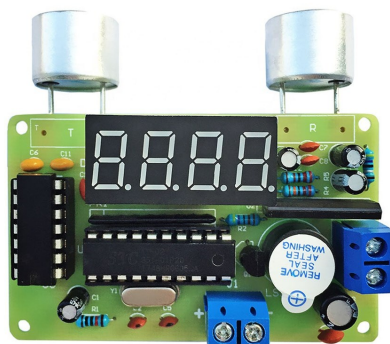

Abstandsmessung Bausatz

Funktion: Messung des Abstandes zu einem beliebigen Gegenstand

Lieferumfang: alle Bauteile, Batteriefach, Anleitung
benötigt zusätzlich 3 AA-Batterien

L-13 **9,90 €**