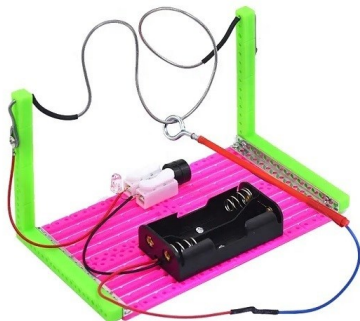

Magdeburger Halbkugeln Bausatz

Funktion: die Luft zwischen den Halbkugeln wird abgesaugt, wodurch diese kaum mehr zu trennen sind
Lieferumfang: alle Bauteile, Anleitung

T-B-14

5,90 €

Solarboot Bausatz

Funktion: zwei Solarzellen treiben ein Boot an, auch Batteriebetrieb möglich
Lieferumfang: alle Bauteile, Anleitung

T-B-15

7,90 €

Solarauto Bausatz

Funktion: die Solarzelle treibt den Elektromotor an
Lieferumfang: alle Bauteile, Anleitung

T-B-16

4,90 €

Heißer Draht Bausatz

Funktion: bekanntes Geschicklichkeitsspiel
Lieferumfang: alle Bauteile, Batteriefach, Anleitung
zusätzlich benötigt: 2 AA-Batterien