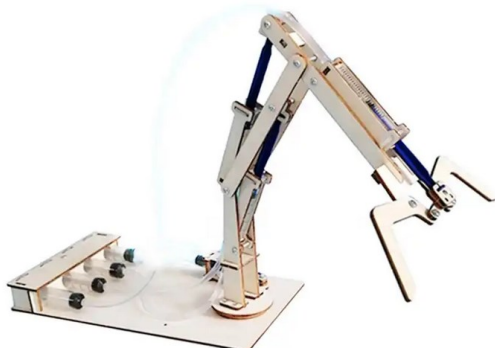

Hydraulischer Arm Bausatz

Funktion: hydraulischer Arm mit genauer Steuerung
Lieferumfang: alle Bauteile, Anleitung

T-B-11

15,90 €