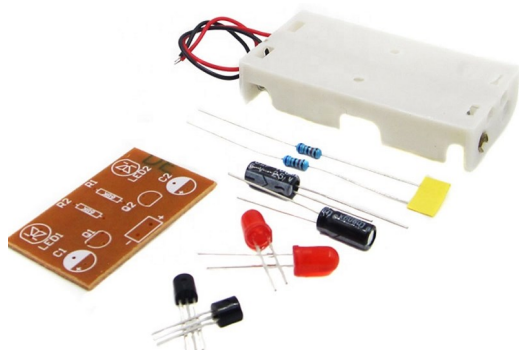

L-EP

2,90 €

Drahtschneider

Drahtschneider, Länge 13 cm

L-DS

4,90 €

40 AA-Batterien (Varta)

40x AA-Batterien von VARTA

L-B40

17,90 €

Blinklicht Bausatz

Funktion: Die beiden LEDs blinken abwechselnd.
Lieferumfang: alle Bauteile, Batteriefach, Anleitung benötigt zusätzlich 2 AA-Batterien

L-01

4,90 €

Würfel Bausatz

Funktion: Durch Knopfdruck entsteht eine neue Zufallszahl wie auf einem Würfel.