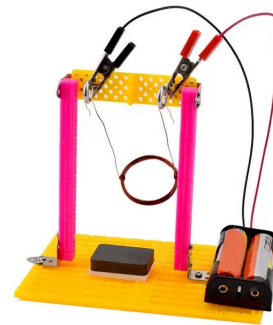

T-B-02

4,90 €

Lampe mit Klatschschalter Bausatz

Funktion: durch Klatschen wird die Lampe geschaltet
Lieferumfang: alle Bauteile, Batteriefach, Anleitung
zusätzlich benötigt: 2 AA-Batterien

T-B-03

5,90 €

Elektromagnetische Schaukel Bausatz

Funktion: die Spule bewegt sich über dem Permanentmagneten
Lieferumfang: alle Bauteile, Batteriefach, Anleitung
zusätzlich benötigt: 2 AA-Batterien

Ph-E-1-010

4,90 €

Hautwiderstand-Anzeiger/Lügendetektor Bausatz

Funktion: Anzeige der Leitfähigkeit der Haut, Lügendetektor
Lieferumfang: alle Bauteile, Batteriefach, Anleitung
zusätzlich benötigt: 2 AA-Batterien

T-B-05

4,90 €

Kartoffeluhr/Fruchtuhr Bausatz

Funktion: elektrochemische Stromerzeugung, Betrieb einer digitalen Uhr, nutzbar mit Früchten, Gemüse, Getränken usw.
Lieferumfang: alle Bauteile (auch Uhr), Anleitung