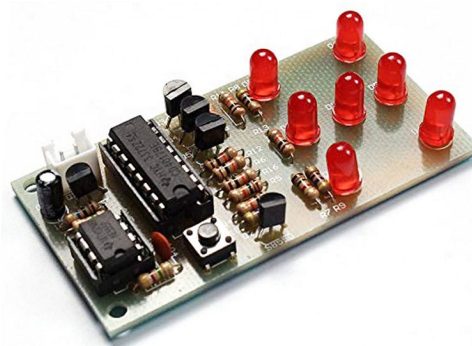

L-B40

17,90 €

Blinklicht Bausatz

Funktion: Die beiden LEDs blinken abwechselnd.
Lieferumfang: alle Bauteile, Batteriefach, Anleitung benötigt zusätzlich 2 AA-Batterien

L-01

4,90 €

Würfel Bausatz

Funktion: Durch Knopfdruck entsteht eine neue Zufallszahl wie auf einem Würfel.

Lieferumfang: alle Bauteile, Batteriefach, Anleitung benötigt zusätzlich 3 AA-Batterien

L-02

5,90 €

BAUSÄTZE ZUM LÖTEN

Glücksrad Bausatz

Funktion: Durch Knopfdruck wird das Glücksrad gestartet und eine Zufallszahl entsteht.