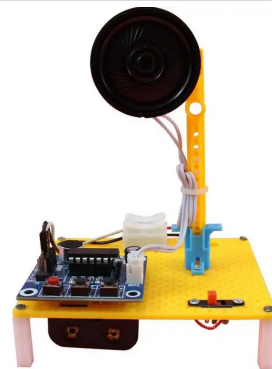

Boot mit Fernbedienung Bausatz

Funktion: ferngesteuertes Boot
Lieferumfang: alle Bauteile, Batteriefach, Anleitung
zusätzlich benötigt: 5 AA-Batterien

T-B-09

13,90 €

Audiorekorder Bausatz

Funktion: Audioaufnahme und Wiedergabe z. B. von Musik oder Stimmen
Lieferumfang: alle Bauteile, Batteriefach, Anleitung
zusätzlich benötigt: 3 AA-Batterien

T-B-10

11,90 €

Hydraulischer Arm Bausatz

Funktion: hydraulischer Arm mit genauer Steuerung
Lieferumfang: alle Bauteile, Anleitung

T-B-11

15,90 €

Solarventilator Bausatz

Funktion: zwei Solarzellen treiben den Elektromotor an
Lieferumfang: alle Bauteile, Anleitung